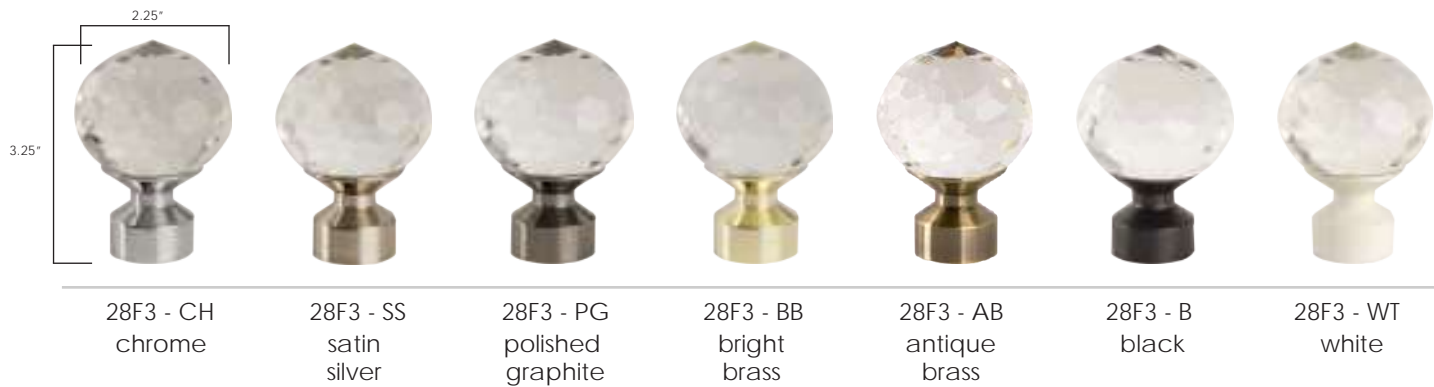

28EC - SS
satin
silver

28EC - PG
polished
graphite

28EC - BB
bright
brass

28EC - AB
antique
brass

28EC - B
black

28EC - WT
white

glass & metal / verre & métal **28F4**

28F4 - CH
chrome

28F4 - SS
satin
silver

28F4 - PG
polished
graphite

28F4 - BB
bright
brass

28F4 - AB
antique
brass

28F4 - B
black

28F4 - WT
white

28F3 glass & metal / verre & métal

28F9 metal / métal

28F2 glass & metal / verre

28F7 metal / métal

metal / métal **28F8**

28F8 - CH chrome 28F8 - SS satin silver 28F8 - PG polished graphite 28F8 - BB bright brass 28F8 - AB antique brass 28F8 - B black 28F8 - WT white

metal / métal **28F11**

28F11 - CH chrome 28F11 - SS satin silver 28F11 - PG polished graphite 28F11 - BB bright brass 28F11 - AB antique brass 28F11 - B black 28F11 - WT white

glass & metal / verre & métal **28F1**